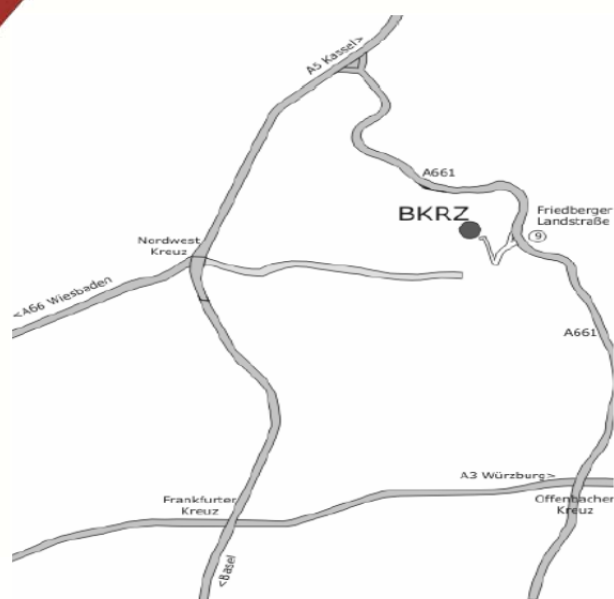

Wegbeschreibung zum BKRZ und FRTC

Brandschutz-, Katastrophenschutz und
Rettungsdienstzentrum (BKRZ)
Feuerwehr- und Rettungstrainingscenter (FRTC)
Feuerwehrstraße 1, 60435 Frankfurt am Main

Anreise mit dem PKW

Bei Anreise mit dem PKW empfehlen wir die Innenstadt auf der jeweiligen Autobahn zu umfahren und über die BAB 661 zur Anschlussstelle Friedberger Landstraße zu gelangen.

Auf der Friedberger Landstraße fahren Sie in Richtung Innenstadt. Nach 800 Meter biegen Sie rechts ab und gelangen so auf die Gießener Straße. Der folgen Sie bis zum Marbachweg, in den Sie links abbiegen.

Vom Hauptbahnhof fahren Sie mit der U-Bahn Linie 5 in Richtung Preungesheim bis zur Haltestelle Gießener Straße.

Vom Südbahnhof fahren Sie mit der U-Bahn Linie 1 bis Haltestelle Willy-Brand-Platz, steigen dort um in die U-Bahn Linie 5 und fahren Richtung Preungesheim bis zur Haltestelle Gießener Straße.

Vom Ostbahnhof fahren Sie mit der U-Bahn Linie 6 bis zur Haltestelle Konstablerwache, steigen dort um in die U-Bahn Linie 5 und fahren Richtung Preungesheim bis zur Haltestelle Gießener Straße.